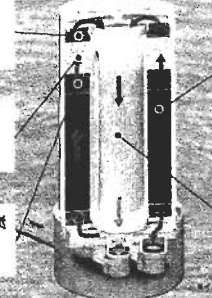

高純度粒状活性炭

鉛トリハロメタンやCAT(農薬の一
種)、2-MIB(カビ菌)などの有害物
質を除去します。

中空糸膜フィルター

超微細孔(0.1ミクロン)を持つ中空
糸膜フィルターが、自然のミネラル成
分はそのまま通して、余りど、濁り、
鉄質、重化アルミニウムなどの微細
状物質を強力に除去、水本来のおい
しさを生み出します。

品 名

希望小売価格

キャンペーン価格

据置型：アクアセンチュリープラス