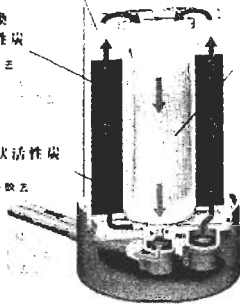

コーラルサンド
天然のミネラル質

1日19ℓ使用して、
1年間除去性能を維持

イオン交換
繊維状活性炭
溶解性塩素除去

高純度粒状活性炭
有害な物質を除去